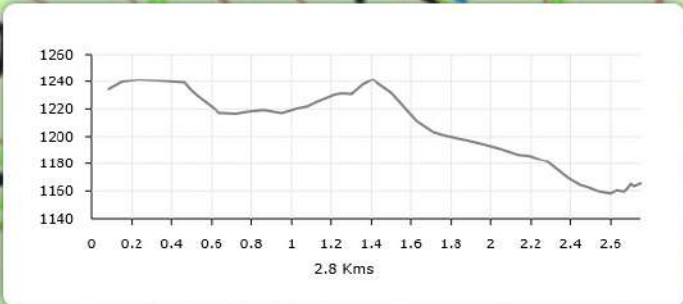

le-Bessat

TRAIL DU BESSAT

-  2.8 km
-  17 m

50 m