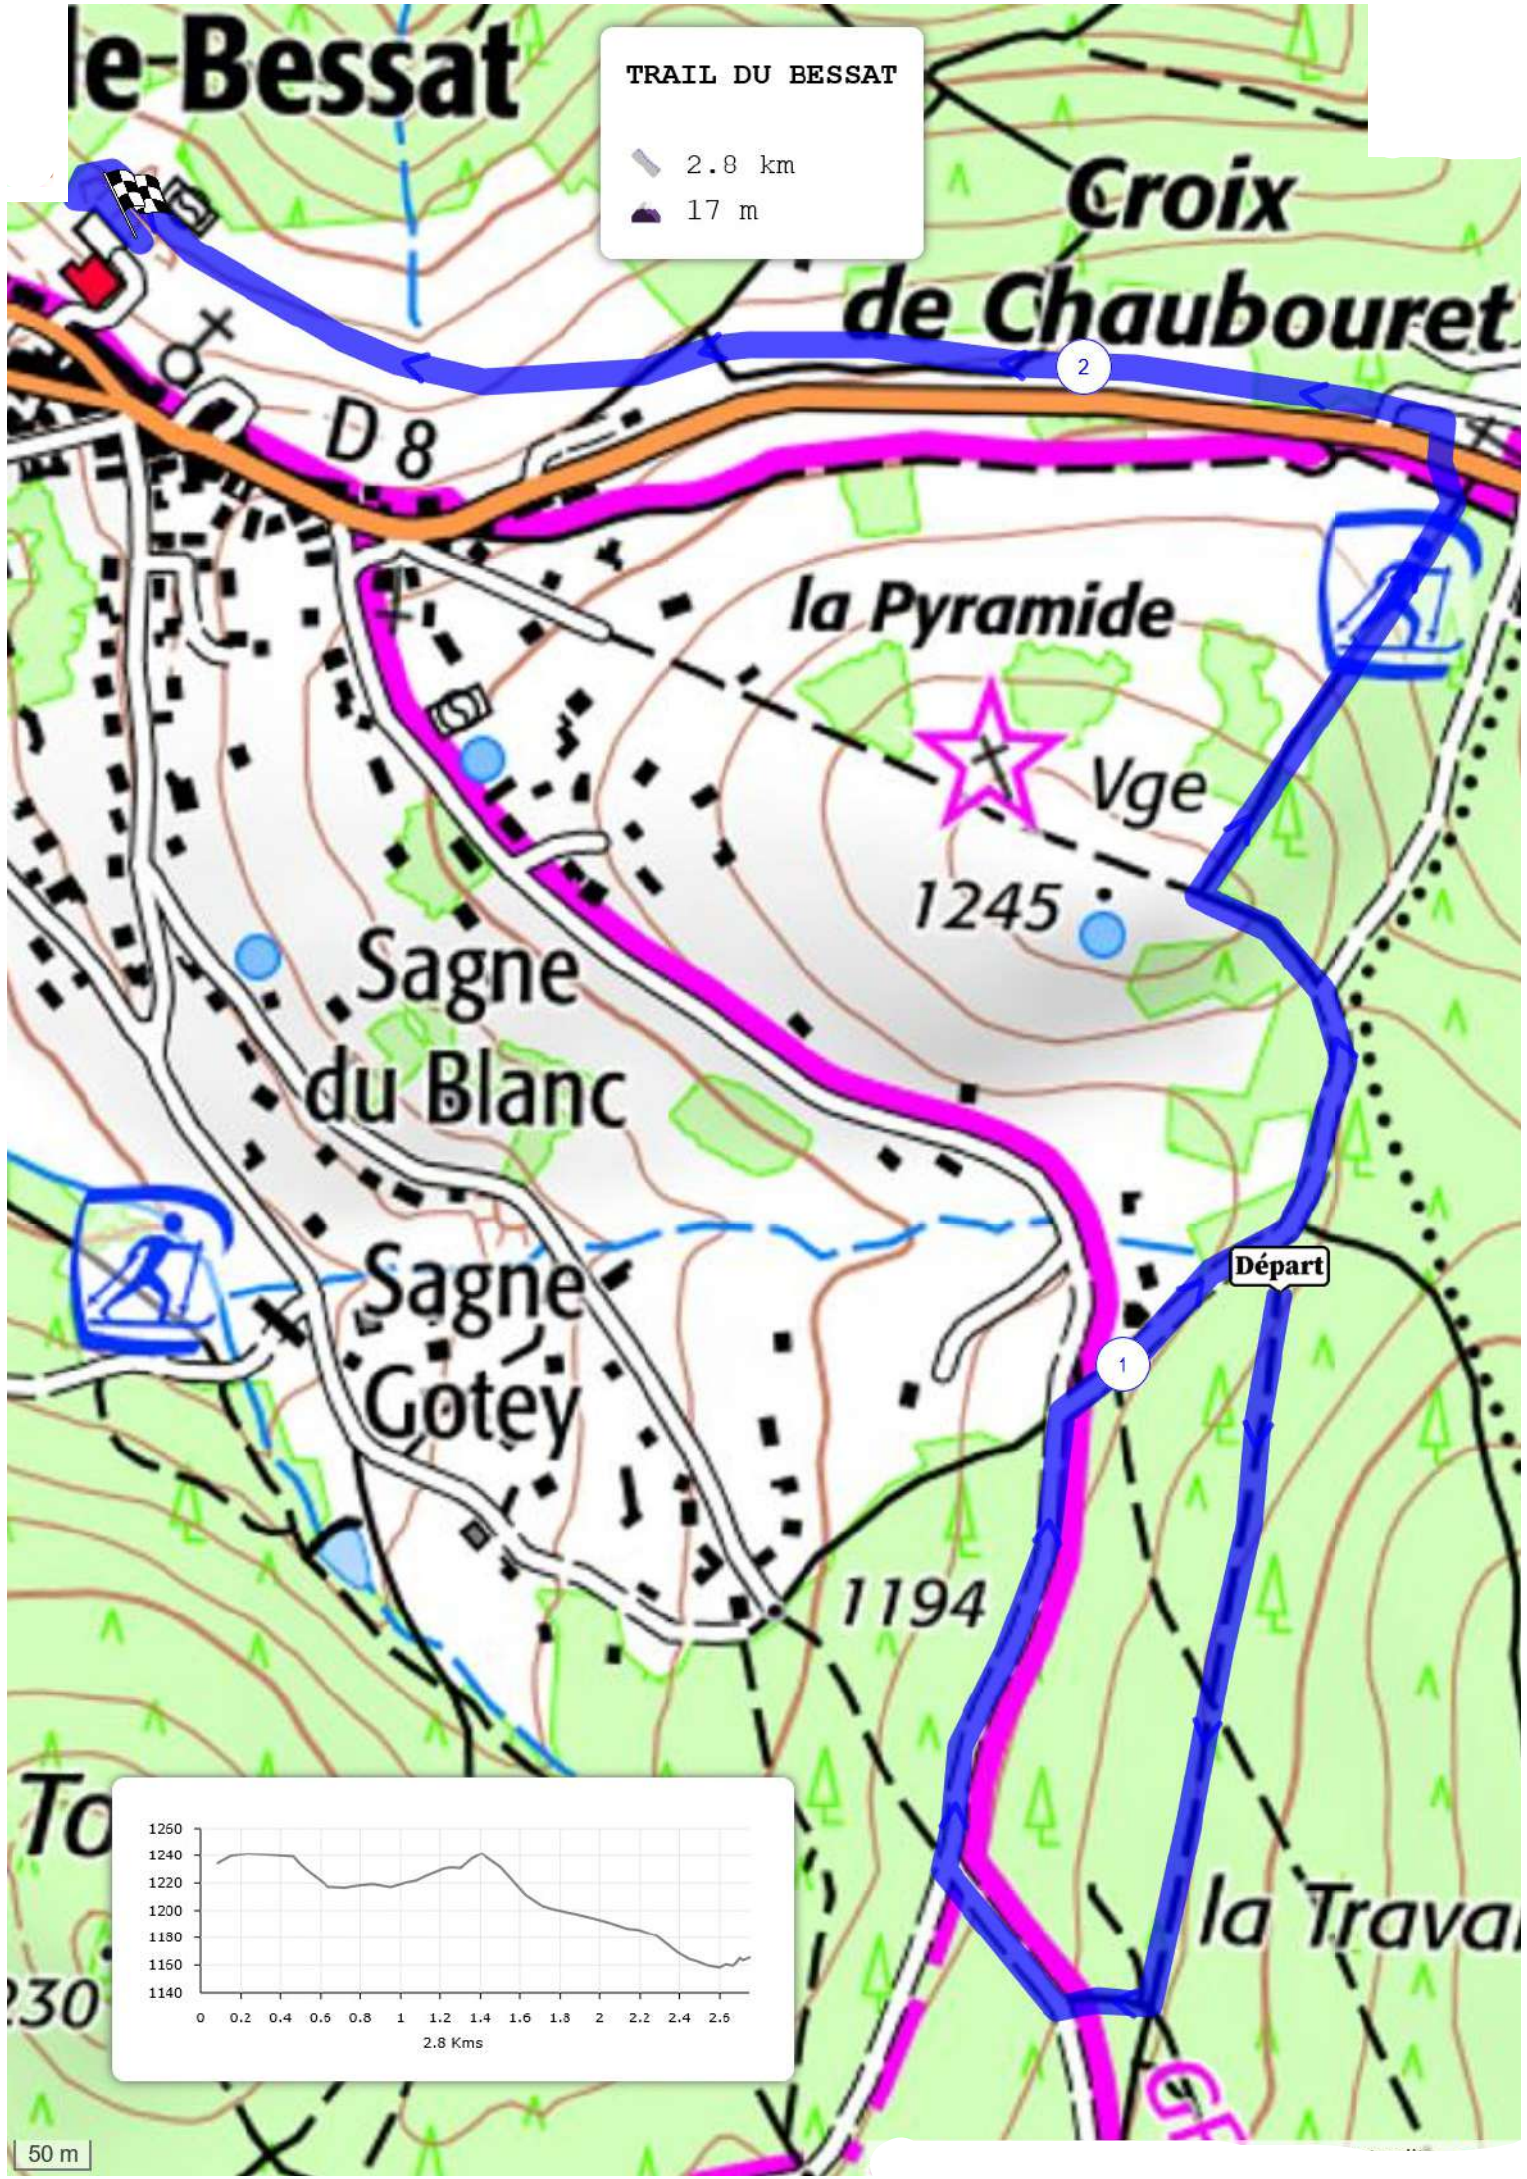

le-Bessat

TRAIL DU BESSAT

-  2.8 km
-  17 m

50 m